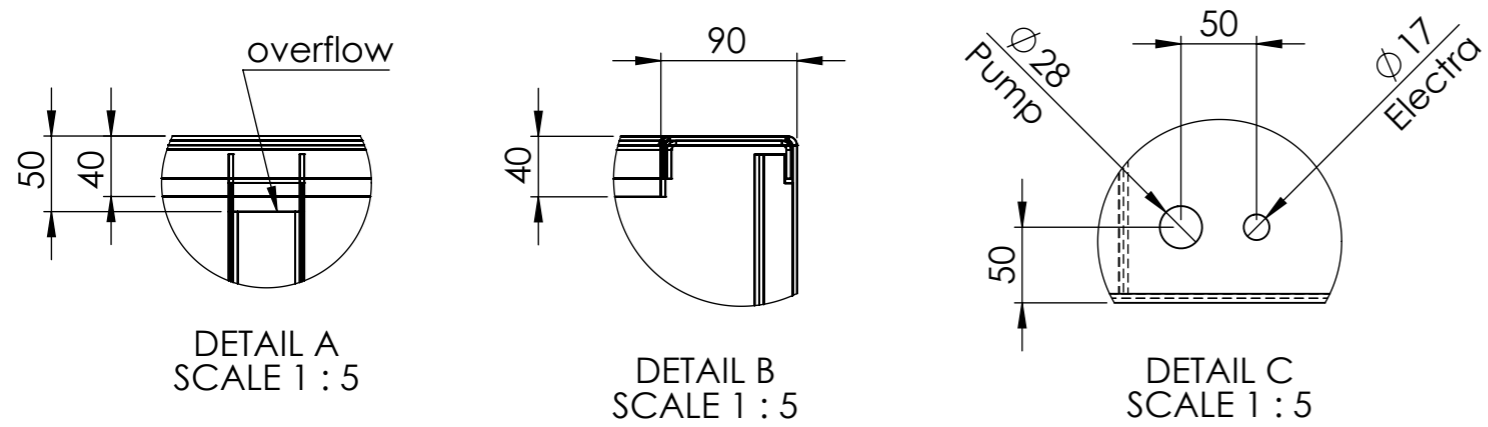

3mm Corten		A3
Drawing:	VC1.1__	
Color:	-	
Mass (kg):	<b>376,58</b>	
SCALE:	1:30	
SHEET 1 OF 17		

DETAIL A  
SCALE 1 : 5

DETAIL B  
SCALE 1 : 5

DETAIL C  
SCALE 1 : 5

DRAWN	Luuk van den Heuvel	DATE	2-2-2020		TITLE:	3mm Corten
REVISION	Benny Dijkhuis	DATE	4-5-2021		Drawing:	
		Liessentstraat 4, 5405 AG Uden (NL). t 0031 (0)413 - 27 41 68. e info@adezz.com, i www.adezz.com			Color:	-
		Mass (kg):	<b>376,56</b>	SCALE:1:30	SHEET 1 OF 17	

		DATE		TITLE:
DRAWN	Luuk van den Heuvel	2-2-2020		
REVISION	Benny Dijkhuis	4-5-2021		

**ADEZZ**  
DESIGN TO GROW

Liessentstraat 4, 5405 AG Uden (NL).  
 † 0031 (0)413 - 27 41 68.  
 e info@adezz.com, i www.adezz.com