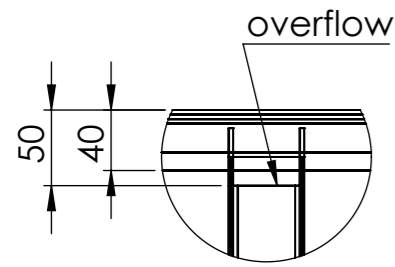

DETAIL A  
SCALE 1 : 5

DETAIL B  
SCALE 1 : 5

		DATE		TITLE:
DRAWN	Luuk van den Heuvel	2-2-2020		
REVISION	Benny Dijkhuis	4-5-2021		

**ADEZZ**  
DESIGN TO GROW

Liessentstraat 4, 5405 AG Uden (NL).  
t 0031 (0)413 - 27 41 68.  
e info@adezz.com, i www.adezz.com

3mm Corten		A3
Drawing:	VC1.1__	
Color:	-	
Mass (kg):	<b>376,58</b>	
SCALE:	1:30	
SHEET 1 OF 17		

DETAIL A  
SCALE 1 : 5

DETAIL B  
SCALE 1 : 5

DETAIL C  
SCALE 1 : 5

DRAWN	Luuk van den Heuvel	DATE	2-2-2020		TITLE:	3mm Corten
REVISION	Benny Dijkhuis	DATE	4-5-2021		Drawing:	
		Liessentstraat 4, 5405 AG Uden (NL). t 0031 (0)413 - 27 41 68. e info@adezz.com, i www.adezz.com			Color:	-
		Mass (kg):	<b>376,56</b>	SCALE:1:30	SHEET 1 OF 17	

		DATE		TITLE:
DRAWN	Luuk van den Heuvel	2-2-2020		
REVISION	Benny Dijkhuis	4-5-2021		

**ADEZZ**  
DESIGN TO GROW

Liessentstraat 4, 5405 AG Uden (NL).  
 † 0031 (0)413 - 27 41 68.  
 e info@adezz.com, i www.adezz.com