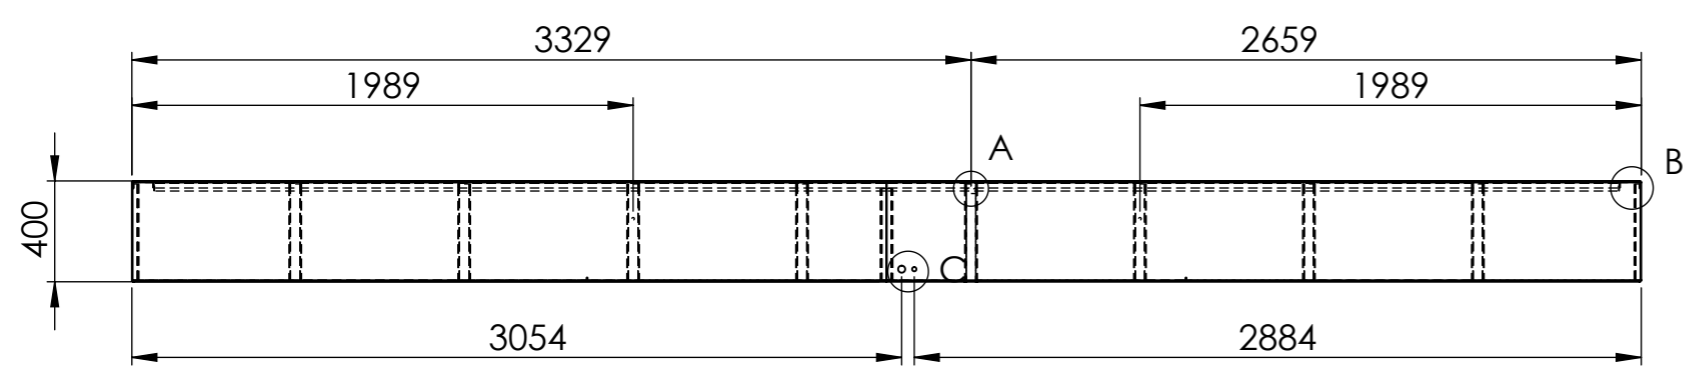

3mm Corten		A3
Drawing:	VC1.1__	
Color:	-	
Mass (kg):	<b>376,58</b>	
SCALE:	1:30	
SHEET 1 OF 17		

DETAIL A  
SCALE 1 : 5

DETAIL B  
SCALE 1 : 5

DETAIL C  
SCALE 1 : 5

DRAWN	Luuk van den Heuvel	DATE	2-2-2020		TITLE:	3mm Corten
REVISION	Benny Dijkhuis	DATE	4-5-2021		Drawing:	
		Liessentstraat 4, 5405 AG Uden (NL). t 0031 (0)413 - 27 41 68. e info@adezz.com, i www.adezz.com			Color:	-
		Mass (kg):	<b>376,56</b>	SCALE:1:30	SHEET 1 OF 17	

		DATE		TITLE:
DRAWN	Luuk van den Heuvel	2-2-2020		
REVISION	Benny Dijkhuis	4-5-2021		

**ADEZZ**  
DESIGN TO GROW

Liessentstraat 4, 5405 AG Uden (NL).  
 † 0031 (0)413 - 27 41 68.  
 e info@adezz.com, i www.adezz.com