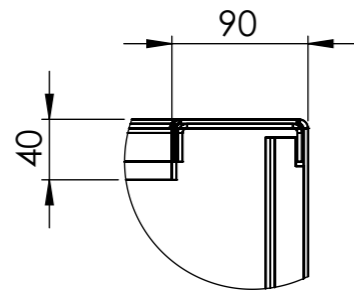

DETAIL A  
SCALE 1 : 5

DETAIL B  
SCALE 1 : 5

		DATE		TITLE:
DRAWN	Luuk van den Heuvel	2-2-2020		
REVISION	Benny Dijkhuis	4-5-2021		

**ADEZZ**  
DESIGN TO GROW

Liessentstraat 4, 5405 AG Uden (NL).  
t 0031 (0)413 - 27 41 68.  
e info@adezz.com, i www.adezz.com

3mm Corten		A3
Drawing:	VC1.1__	
Color:	-	
Mass (kg):	<b>376,58</b>	
SCALE:	1:30	
SHEET 1 OF 17		

DETAIL A  
SCALE 1 : 5

DETAIL B  
SCALE 1 : 5

DETAIL C  
SCALE 1 : 5

DRAWN	Luuk van den Heuvel	DATE	2-2-2020		TITLE:	3mm Corten
REVISION	Benny Dijkhuis	DATE	4-5-2021		Drawing:	
		Liessentstraat 4, 5405 AG Uden (NL). t 0031 (0)413 - 27 41 68. e info@adezz.com, i www.adezz.com			Color:	-
		Mass (kg):	<b>376,56</b>	SCALE:1:30	SHEET 1 OF 17	

		DATE		TITLE:
DRAWN	Luuk van den Heuvel	2-2-2020		
REVISION	Benny Dijkhuis	4-5-2021		

**ADEZZ**  
DESIGN TO GROW

Liessentstraat 4, 5405 AG Uden (NL).  
 † 0031 (0)413 - 27 41 68.  
 e info@adezz.com, i www.adezz.com

3mm Corten	
Drawing:	VC1.1_
	A3