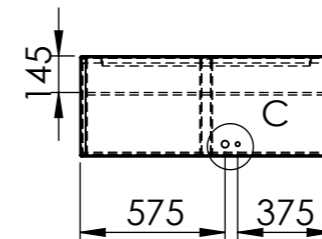

3mm Corten		A3
Drawing:	VC1.1__	
Color:	-	
Mass (kg):	<b>376,58</b>	
SCALE:	1:30	
SHEET 1 OF 17		

DETAIL A  
SCALE 1 : 5

DETAIL B  
SCALE 1 : 5

DETAIL C  
SCALE 1 : 5

DRAWN	Luuk van den Heuvel	DATE	2-2-2020		TITLE:	3mm Corten
REVISION	Benny Dijkhuis	DATE	4-5-2021		Drawing:	
		Liessentstraat 4, 5405 AG Uden (NL). t 0031 (0)413 - 27 41 68. e info@adezz.com, i www.adezz.com			Color:	-
		Mass (kg):	<b>376,56</b>	SCALE:1:30	SHEET 1 OF 17	

		DATE		TITLE:
DRAWN	Luuk van den Heuvel	2-2-2020		
REVISION	Benny Dijkhuis	4-5-2021		

**ADEZZ**  
DESIGN TO GROW

Liessentstraat 4, 5405 AG Uden (NL).  
 † 0031 (0)413 - 27 41 68.  
 e info@adezz.com, i www.adezz.com

3mm Corten	
Drawing:	VC1.1_
	A3