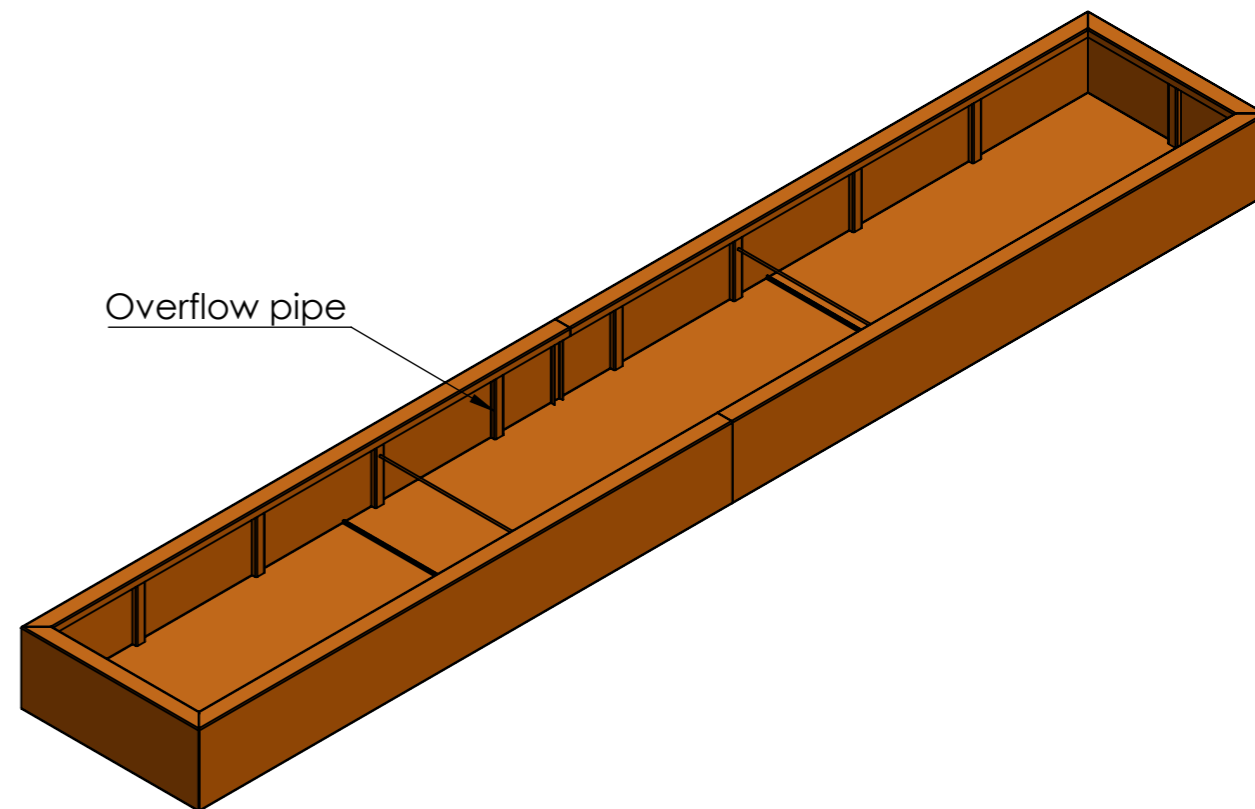

DETAIL A  
SCALE 1 : 5

DETAIL B  
SCALE 1 : 5

		DATE		TITLE:
DRAWN	Luuk van den Heuvel	2-2-2020		
REVISION	Benny Dijkhuis	4-5-2021		

**ADEZZ**  
DESIGN TO GROW

Liessentstraat 4, 5405 AG Uden (NL).  
t 0031 (0)413 - 27 41 68.  
e info@adezz.com, i www.adezz.com

3mm Corten		A3
Drawing:	VC1.1__	
Color:	-	
Mass (kg):	<b>376,58</b>	
SCALE:	1:30	
SHEET 1 OF 17		

DETAIL A  
SCALE 1 : 5

DETAIL B  
SCALE 1 : 5

DETAIL C  
SCALE 1 : 5

DRAWN	Luuk van den Heuvel	DATE	2-2-2020		TITLE:	3mm Corten
REVISION	Benny Dijkhuis	DATE	4-5-2021		Drawing:	
		Liessentstraat 4, 5405 AG Uden (NL). t 0031 (0)413 - 27 41 68. e info@adezz.com, i www.adezz.com			Color:	-
		Mass (kg):	<b>376,56</b>	SCALE:1:30	SHEET 1 OF 17	

3mm Corten	
Drawing:	VC1.1_
	A3