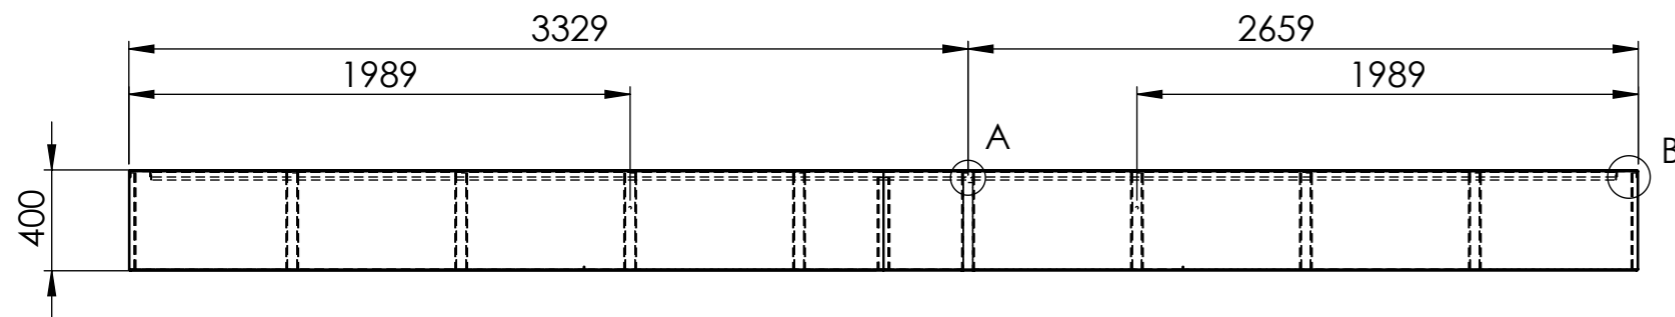

3mm Corten		A3
Drawing:	VC1.1__	
Color:	-	
Mass (kg):	<b>376,58</b>	
SCALE:	1:30	
SHEET 1 OF 17		

DETAIL A  
SCALE 1 : 5

DETAIL B  
SCALE 1 : 5

DETAIL C  
SCALE 1 : 5

DRAWN	Luuk van den Heuvel	DATE	2-2-2020		TITLE:	3mm Corten
REVISION	Benny Dijkhuis	DATE	4-5-2021		Drawing:	
		Liessentstraat 4, 5405 AG Uden (NL). t 0031 (0)413 - 27 41 68. e info@adezz.com, i www.adezz.com			Color:	-
		Mass (kg):	<b>376,56</b>	SCALE:1:30	SHEET 1 OF 17	

		DATE		TITLE:
DRAWN	Luuk van den Heuvel	2-2-2020		
REVISION	Benny Dijkhuis	4-5-2021		

**ADEZZ**  
DESIGN TO GROW

Liessentstraat 4, 5405 AG Uden (NL).  
 † 0031 (0)413 - 27 41 68.  
 e info@adezz.com, i www.adezz.com