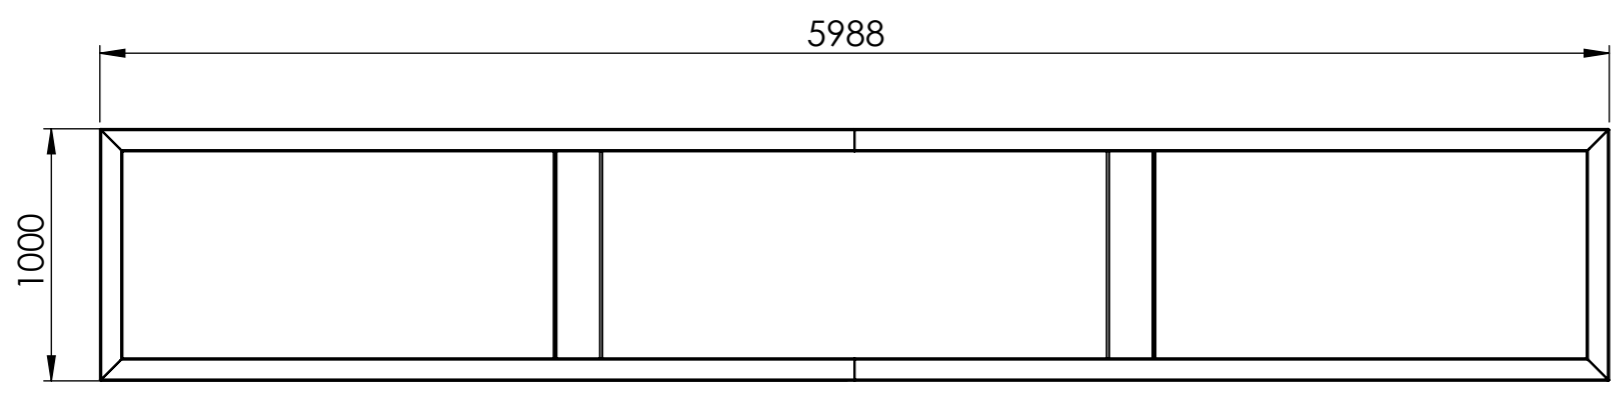

3mm Corten		A3
Drawing:	VC1.1__	
Color:	-	
Mass (kg):	<b>376,58</b>	
SCALE:	1:30	
SHEET 1 OF 17		

DETAIL A  
SCALE 1 : 5

DETAIL B  
SCALE 1 : 5

DETAIL C  
SCALE 1 : 5

DRAWN	Luuk van den Heuvel	DATE	2-2-2020		TITLE:	3mm Corten
REVISION	Benny Dijkhuis	DATE	4-5-2021		Drawing:	
		Liessentstraat 4, 5405 AG Uden (NL). t 0031 (0)413 - 27 41 68. e info@adezz.com, i www.adezz.com			Color:	-
		Mass (kg):	<b>376,56</b>	SCALE:1:30	SHEET 1 OF 17	

		DATE		TITLE:
DRAWN	Luuk van den Heuvel	2-2-2020		
REVISION	Benny Dijkhuis	4-5-2021		

**ADEZZ**  
DESIGN TO GROW

Liessentstraat 4, 5405 AG Uden (NL).  
 † 0031 (0)413 - 27 41 68.  
 e info@adezz.com, i www.adezz.com