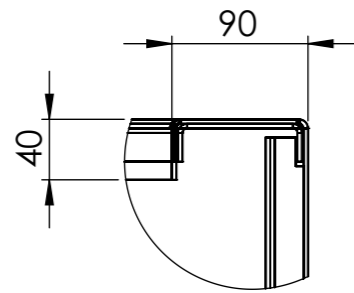

DETAIL A  
SCALE 1 : 5

DETAIL B  
SCALE 1 : 5

		DATE		TITLE:
DRAWN	Luuk van den Heuvel	2-2-2020		
REVISION	Benny Dijkhuis	4-5-2021		

**ADEZZ**  
DESIGN TO GROW

Liessentstraat 4, 5405 AG Uden (NL).  
t 0031 (0)413 - 27 41 68.  
e info@adezz.com, i www.adezz.com

3mm Corten		A3
Drawing:	VC1.1__	
Color:	-	
Mass (kg):	<b>376,58</b>	
SCALE:	1:30	
SHEET 1 OF 17		

DETAIL A  
SCALE 1 : 5

DETAIL B  
SCALE 1 : 5

DETAIL C  
SCALE 1 : 5

DRAWN	Luuk van den Heuvel	DATE	2-2-2020		TITLE:	3mm Corten
REVISION	Benny Dijkhuis	DATE	4-5-2021		Drawing:	
		Liessentstraat 4, 5405 AG Uden (NL). t 0031 (0)413 - 27 41 68. e info@adezz.com, i www.adezz.com			Color:	-
		Mass (kg):	<b>376,56</b>	SCALE:1:30	SHEET 1 OF 17	

		DATE		TITLE:
DRAWN	Luuk van den Heuvel	2-2-2020		
REVISION	Benny Dijkhuis	4-5-2021		

**ADEZZ**  
DESIGN TO GROW

Liessentstraat 4, 5405 AG Uden (NL).  
 † 0031 (0)413 - 27 41 68.  
 e info@adezz.com, i www.adezz.com

3mm Corten	
Drawing:	VC1.1_
	A3