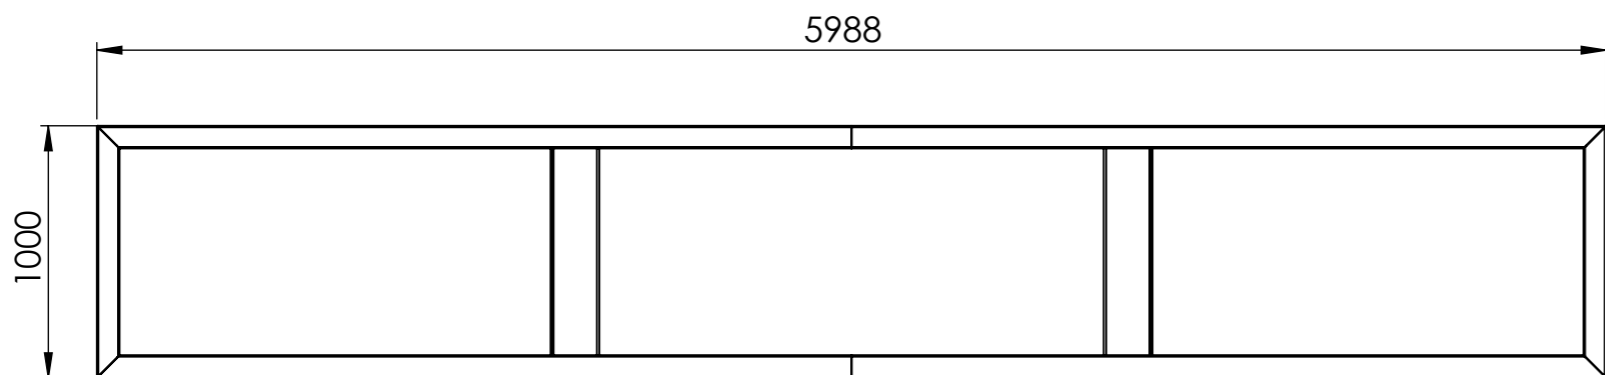

DETAIL A  
SCALE 1 : 5

DETAIL B  
SCALE 1 : 5

		DATE		TITLE:
DRAWN	Luuk van den Heuvel	2-2-2020		
REVISION	Benny Dijkhuis	4-5-2021		

**ADEZZ**  
DESIGN TO GROW

Liessentstraat 4, 5405 AG Uden (NL).  
t 0031 (0)413 - 27 41 68.  
e info@adezz.com, i www.adezz.com

3mm Corten		A3
Drawing:	VC1.1__	
Color:	-	
Mass (kg):	<b>376,58</b>	
SCALE:	1:30	
SHEET 1 OF 17		

DETAIL A  
SCALE 1 : 5

DETAIL B  
SCALE 1 : 5

DETAIL C  
SCALE 1 : 5

DRAWN	Luuk van den Heuvel	DATE	2-2-2020		TITLE:	3mm Corten
REVISION	Benny Dijkhuis	DATE	4-5-2021		Drawing:	
		Liessentstraat 4, 5405 AG Uden (NL). t 0031 (0)413 - 27 41 68. e info@adezz.com, i www.adezz.com			Color:	-
		Mass (kg):	<b>376,56</b>	SCALE:1:30	SHEET 1 OF 17	