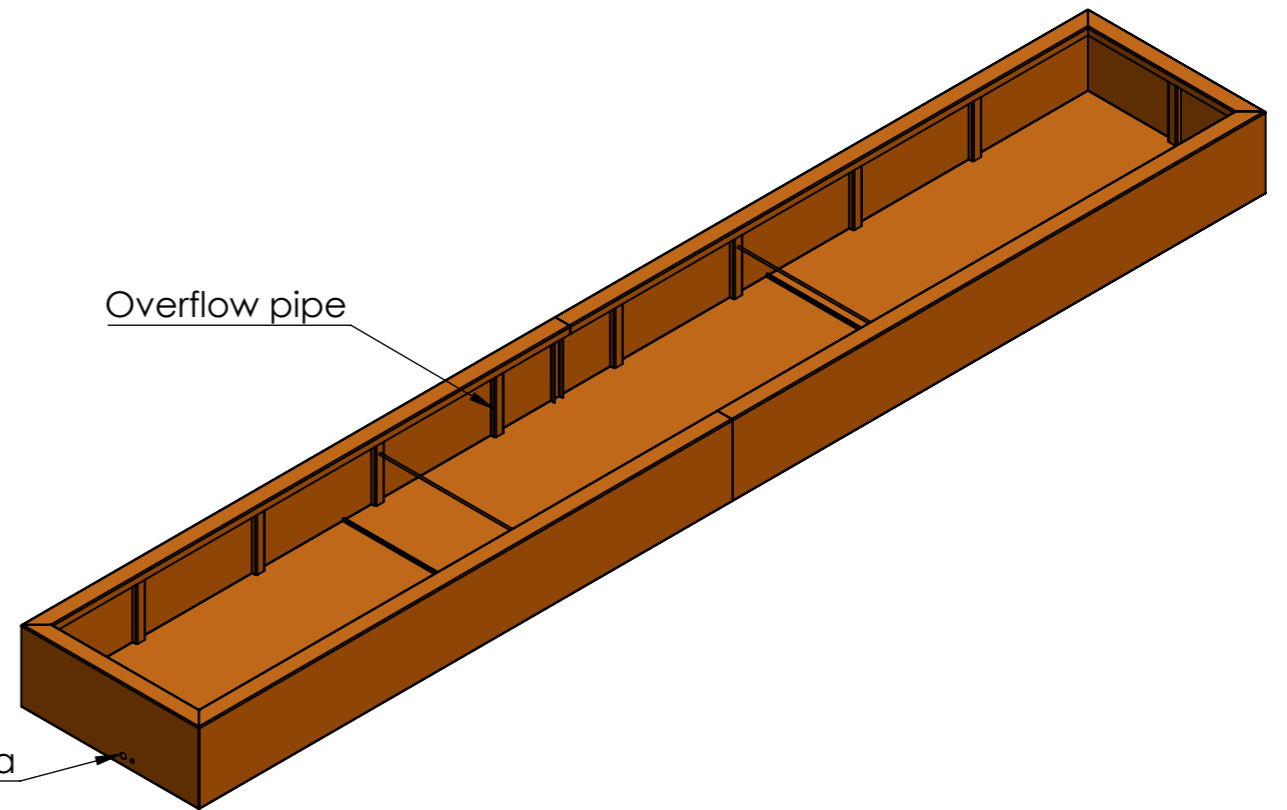

3mm Corten		A3
Drawing:	VC1.1__	
Color:	-	
Mass (kg):	<b>376,58</b>	
SCALE:	1:30	
SHEET 1 OF 17		

DETAIL A  
SCALE 1 : 5

DETAIL B  
SCALE 1 : 5

DETAIL C  
SCALE 1 : 5

DRAWN	Luuk van den Heuvel	DATE	2-2-2020		TITLE:	3mm Corten
REVISION	Benny Dijkhuis	DATE	4-5-2021		Drawing:	
		Liessentstraat 4, 5405 AG Uden (NL). t 0031 (0)413 - 27 41 68. e info@adezz.com, i www.adezz.com			Color:	-
		Mass (kg):	<b>376,56</b>	SCALE:1:30	SHEET 1 OF 17	

3mm Corten	
Drawing:	VC1.1_
	A3