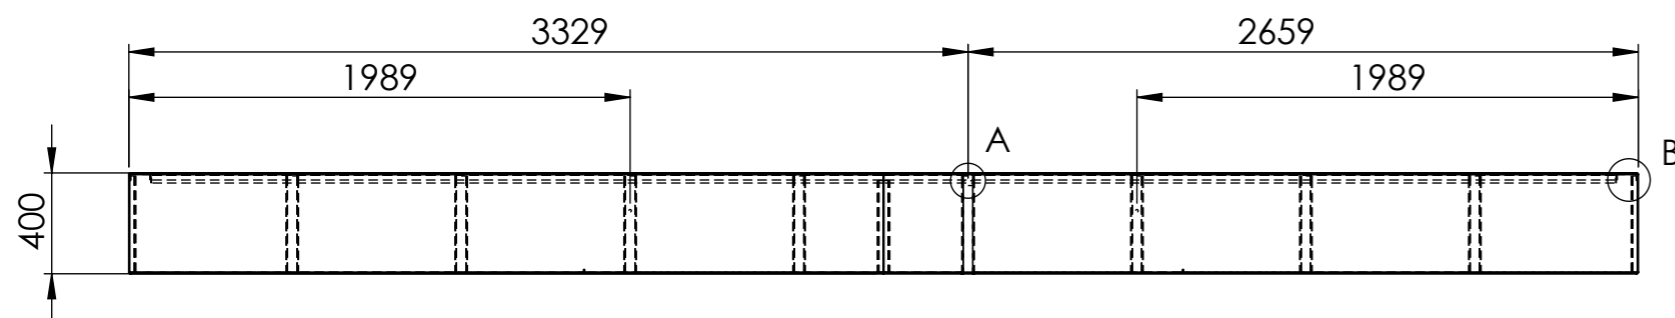

DETAIL A  
SCALE 1 : 5

DETAIL B  
SCALE 1 : 5

		DATE		TITLE:
DRAWN	Luuk van den Heuvel	2-2-2020		
REVISION	Benny Dijkhuis	4-5-2021		

**ADEZZ**  
DESIGN TO GROW

Liessentstraat 4, 5405 AG Uden (NL).  
t 0031 (0)413 - 27 41 68.  
e info@adezz.com, i www.adezz.com

3mm Corten		A3
Drawing:	VC1.1__	
Color:	-	
Mass (kg):	<b>376,58</b>	
SCALE:	1:30	
SHEET 1 OF 17		

DETAIL A  
SCALE 1 : 5

DETAIL B  
SCALE 1 : 5

DETAIL C  
SCALE 1 : 5

DRAWN	Luuk van den Heuvel	DATE	2-2-2020		TITLE:	3mm Corten
REVISION	Benny Dijkhuis	DATE	4-5-2021		Drawing:	
		Liessentstraat 4, 5405 AG Uden (NL). t 0031 (0)413 - 27 41 68. e info@adezz.com, i www.adezz.com			Color:	-
		Mass (kg):	<b>376,56</b>	SCALE:1:30	SHEET 1 OF 17	

		DATE		TITLE:
DRAWN	Luuk van den Heuvel	2-2-2020		
REVISION	Benny Dijkhuis	4-5-2021		

**ADEZZ**  
DESIGN TO GROW

Liessentstraat 4, 5405 AG Uden (NL).  
 † 0031 (0)413 - 27 41 68.  
 e info@adezz.com, i www.adezz.com