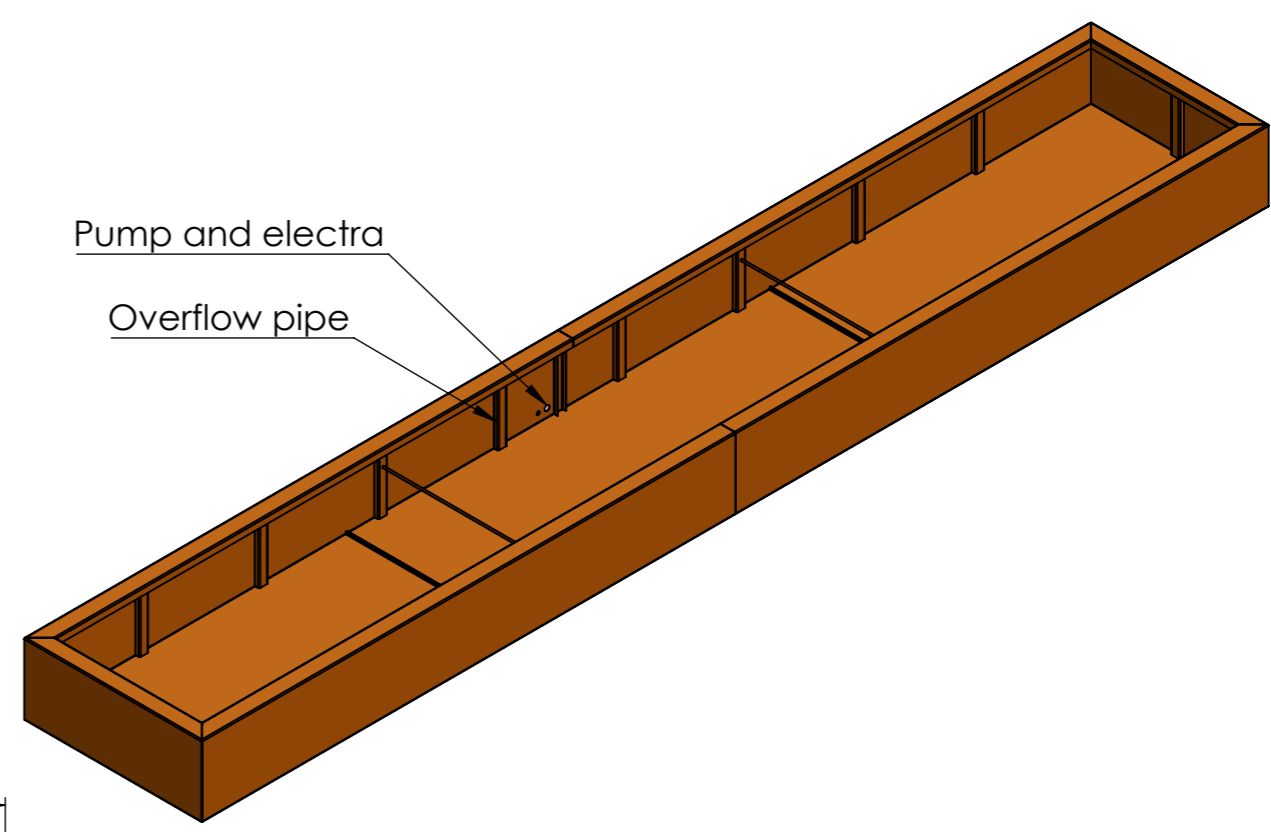

3mm Corten		A3
Drawing:	VC1.1__	
Color:	-	
Mass (kg):	<b>376,58</b>	
SCALE:	1:30	
SHEET 1 OF 17		

DETAIL A  
SCALE 1 : 5

DETAIL B  
SCALE 1 : 5

DETAIL C  
SCALE 1 : 5

DRAWN	Luuk van den Heuvel	DATE	2-2-2020		TITLE:	3mm Corten
REVISION	Benny Dijkhuis	DATE	4-5-2021		Drawing:	
		Liessentstraat 4, 5405 AG Uden (NL). t 0031 (0)413 - 27 41 68. e info@adezz.com, i www.adezz.com			Color:	-
		Mass (kg):	<b>376,56</b>	SCALE:1:30	SHEET 1 OF 17	

		DATE		TITLE:
DRAWN	Luuk van den Heuvel	2-2-2020		
REVISION	Benny Dijkhuis	4-5-2021		

**ADEZZ**  
DESIGN TO GROW

Liessentstraat 4, 5405 AG Uden (NL).  
 † 0031 (0)413 - 27 41 68.  
 e info@adezz.com, i www.adezz.com

3mm Corten	
Drawing:	VC1.1_
	A3