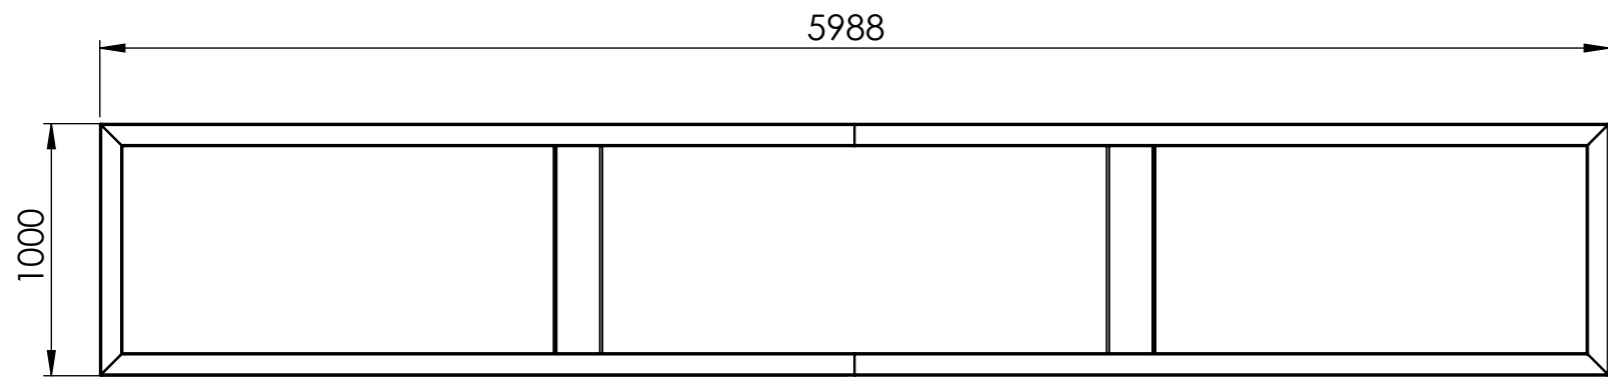

3mm Corten		A3
Drawing:	VC1.1__	
Color:	-	
Mass (kg):	<b>376,58</b>	
SCALE:	1:30	
SHEET 1 OF 17		

DETAIL A  
SCALE 1 : 5

DETAIL B  
SCALE 1 : 5

DETAIL C  
SCALE 1 : 5

DRAWN	Luuk van den Heuvel	DATE	2-2-2020		TITLE:	3mm Corten
REVISION	Benny Dijkhuis	DATE	4-5-2021		Drawing:	
		Liessentstraat 4, 5405 AG Uden (NL). t 0031 (0)413 - 27 41 68. e info@adezz.com, i www.adezz.com			Color:	-
		Mass (kg):	<b>376,56</b>	SCALE:1:30	SHEET 1 OF 17	

		DATE		TITLE:
DRAWN	Luuk van den Heuvel	2-2-2020		
REVISION	Benny Dijkhuis	4-5-2021		

**ADEZZ**  
DESIGN TO GROW

Liessentstraat 4, 5405 AG Uden (NL).  
 † 0031 (0)413 - 27 41 68.  
 e info@adezz.com, i www.adezz.com