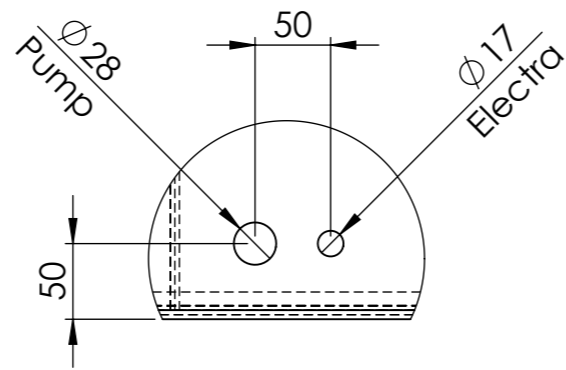

DETAIL A  
SCALE 1 : 5

DETAIL B  
SCALE 1 : 5

		DATE		TITLE:
DRAWN	Luuk van den Heuvel	2-2-2020		
REVISION	Benny Dijkhuis	4-5-2021		

**ADEZZ**  
DESIGN TO GROW

Liessentstraat 4, 5405 AG Uden (NL).  
t 0031 (0)413 - 27 41 68.  
e info@adezz.com, i www.adezz.com

3mm Corten		A3
Drawing:	VC1.1__	
Color:	-	
Mass (kg):	<b>376,58</b>	
SCALE:	1:30	
SHEET 1 OF 17		

DETAIL A  
SCALE 1 : 5

DETAIL B  
SCALE 1 : 5

DETAIL C  
SCALE 1 : 5

DRAWN	Luuk van den Heuvel	DATE	2-2-2020		TITLE:	3mm Corten
REVISION	Benny Dijkhuis	DATE	4-5-2021		Drawing:	
		Liessentstraat 4, 5405 AG Uden (NL). t 0031 (0)413 - 27 41 68. e info@adezz.com, i www.adezz.com			Color:	-
		Mass (kg):	<b>376,56</b>	SCALE:1:30	SHEET 1 OF 17	

		DATE		TITLE:
DRAWN	Luuk van den Heuvel	2-2-2020		
REVISION	Benny Dijkhuis	4-5-2021		

**ADEZZ**  
DESIGN TO GROW

Liessentstraat 4, 5405 AG Uden (NL).  
 † 0031 (0)413 - 27 41 68.  
 e info@adezz.com, i www.adezz.com

3mm Corten	
Drawing:	VC1.1_
	A3